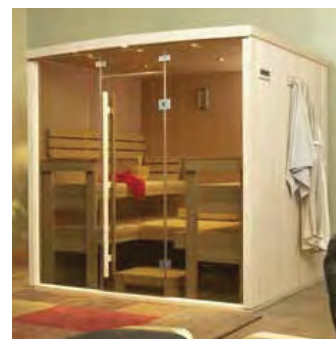

CARACTERÍSTICAS

- Los saunas de diseñador finnleo son los cuartos más elegantes y de estilo más limpio del diseño Escandinavo.
- Fabricados en paneles modulares de madera blanca escandinava para ensamblarse en un par de horas.
- Incluye bancas, iluminación, calentador, y todo lo necesario para su instalación.
- 5 años de garantía.
- Elija entre 7 diferentes estilos

SAUNAS DE DISEÑADOR

MODELOS

Solace