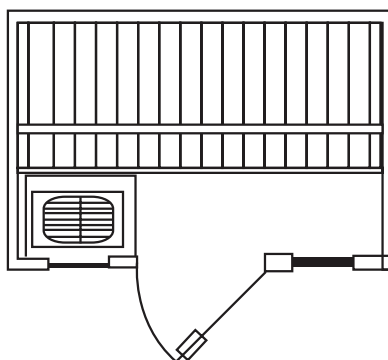

**SAUNA PREFABRICADO PASSPORT**

DIMENSIONES (m)

CARACTERÍSTICAS

- Fabricado con madera de Cicuta canadiense al interior y exterior.
- Exterior terminado con madera biodegradable para una vista más lujosa y fácil mantenimiento.
- Techo volado con iluminación.
- Iluminación interior incandescente de bajo voltaje y sistema de iluminación con terapia de colores.
- Piso de vinilo que facilita su limpieza y mantenimiento.
- Sistema de sonido estéreo/CD.
- Sistema de paneles con gancho y pasador de ensamble sencillo que permite instalar el sauna en menos de una hora.
- Calentador junior o calentador para sauna Viki.
- Todas tienen una altura de 1.96 m
- Control digital saunalogic.

9806-510  
PS46 Sauna para 3 personas  
con calentador de 4.5 KW  
1.22m x 1.83m

9806-500  
PS44 Sauna para 2 personas  
con calentador de 1.7 KW  
1.22m x 1.22m

9806-500-2.2  
PS44 Sauna para 2 personas  
con calentador de 2.1 KW  
1.22m x 1.22m

9806-530  
PS55C Sauna para 3 personas  
esquinado con calentador  
de 4.5 KW 1.52m x 1.52m

9806-540  
PS66C Sauna para 4 personas  
para esquinado con calentador  
de 4.5 KW 1.83m x 1.83m

9806-520  
PS57 Sauna para 4 personas  
con calentador de 6.0 KW de  
1.52m x 2.13m