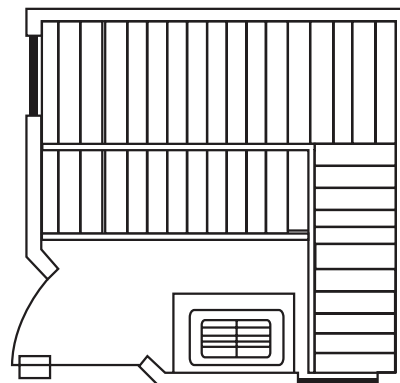

**SAUNA PREFABRICADO PASSPORT**

DIMENSIONES (m)

CARACTERÍSTICAS

- Fabricado con madera de Cicuta canadiense al interior y exterior.
- Exterior terminado con madera biodegradable para una vista más lujosa y fácil mantenimiento.
- Techo volado con iluminación.
- Iluminación interior incandescente de bajo voltaje y sistema de iluminación con terapia de colores.
- Piso de vinilo que facilita su limpieza y mantenimiento.
- Sistema de sonido estéreo/CD.
- Sistema de paneles con gancho y pasador de ensamble sencillo que permite instalar el sauna en menos de una hora.
- Calentador junior o calentador para sauna Viki.
- Todas tienen una altura de 1.96 m
- Control digital saunalogic.

9806-510  
PS46 Sauna para 3 personas  
con calentador de 4.5 KW  
1.22m x 1.83m

9806-500  
PS44 Sauna para 2 personas  
con calentador de 1.7 KW  
1.22m x 1.22m

9806-500-2.2  
PS44 Sauna para 2 personas  
con calentador de 2.1 KW  
1.22m x 1.22m

9806-530  
PS55C Sauna para 3 personas  
esquinado con calentador  
de 4.5 KW 1.52m x 1.52m

9806-540  
PS66C Sauna para 4 personas  
para esquinado con calentador  
de 4.5 KW 1.83m x 1.83m

9806-520  
PS57 Sauna para 4 personas  
con calentador de 6.0 KW de  
1.52m x 2.13m