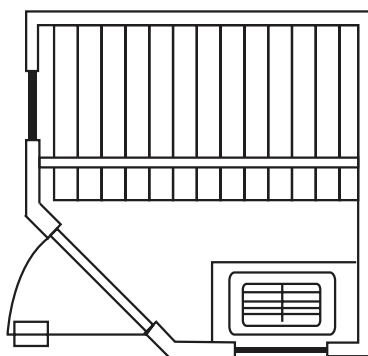

**SAUNA PREFABRICADO PASSPORT**

DIMENSIONES (m)

CARACTERÍSTICAS

- Fabricado con madera de Cicuta canadiense al interior y exterior.
- Exterior terminado con madera biodegradable para una vista más lujosa y fácil mantenimiento.
- Techo volado con iluminación.
- Iluminación interior incandescente de bajo voltaje y sistema de iluminación con terapia de colores.
- Piso de vinilo que facilita su limpieza y mantenimiento.
- Sistema de sonido estéreo/CD.
- Sistema de paneles con gancho y pasador de ensamble sencillo que permite instalar el sauna en menos de una hora.
- Calentador junior o calentador para sauna Viki.
- Todas tienen una altura de 1.96 m
- Control digital saunalogic.

9806-510  
PS46 Sauna para 3 personas  
con calentador de 4.5 KW  
1.22m x 1.83m

9806-500  
PS44 Sauna para 2 personas  
con calentador de 1.7 KW  
1.22m x 1.22m

9806-500-2.2  
PS44 Sauna para 2 personas  
con calentador de 2.1 KW  
1.22m x 1.22m

9806-530  
PS55C Sauna para 3 personas  
esquinado con calentador  
de 4.5 KW 1.52m x 1.52m

9806-540  
PS66C Sauna para 4 personas  
para esquinado con calentador  
de 4.5 KW 1.83m x 1.83m

9806-520  
PS57 Sauna para 4 personas  
con calentador de 6.0 KW de  
1.52m x 2.13m